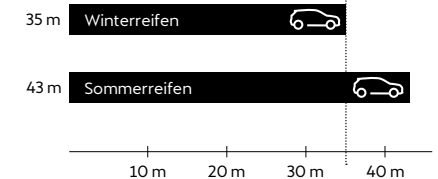

Bremsweg auf Schnee (bei 50 km/h)