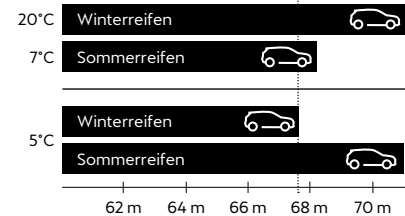

RÄDERWECHSEL INKL. WINTER-CHECK

Wir kontrollieren:

- Funktion und Zustand der Beleuchtungsanlage
- Scheibenwaschanlage und Wischerblätter
- Bereifung (Zustand, Profiltiefe, Luftdruck)
- Kühlflüssigkeit & Motorölstand*
- Scheinwerfereinstellung
- Windschutzscheibe auf Beschädigung
- Keilriemen (Zustand, Spannung)*
- Starterbatterie, u. v. m.

€ 66,-

*nur bei Verbrenner

Tipp:
Bei der TopCard ist der
Räderwechsel inklusive.

Melde dich zum Newsletter von CUPRA Österreich an und erhalte regelmäßige Updates zu unseren Neuheiten, Events, Aktionen sowie zur Elektromobilität.

RÄDERLAGERUNG

Wir lagern die Räder ein und überprüfen diese auf Schadstellen. Preis pro Garnitur und Saison inkl. Wäsche.

€ 48,-

RAD KOMPLETTSERVICE

Räderwechsel, 4 Reifen montieren und wuchten, exkl. eventuell notwendiger Wuchtgewichte.

Stahl € 92,-

Alu bis 18 Zoll € 108,-
ab 19 Zoll € 121,-

BESTENS VORBEREITET

Die Winterreifensaison beginnt bereits bei einer Außentemperatur von unter +7°C. Dann kann die Gummimischung von Sommerreifen verhärten und den Bremsweg auf rutschigen und nassen Straßen deutlich verlängern.

Bremsweg bei Nässe (bei 100 km/h)